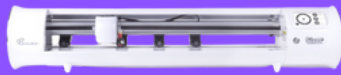

SISER ROMEO

Max. snijbreedte 60 cm en tot ongeveer 450 cm lengte

Leonardo Design Studio
V.a. €7,99 p. maand optioneel

Precisie in Print & Cut door de camera

Goede pinchrollers zodat met en zonder mat het materiaal goed op zijn plek blijft

Maakt bijna geen geluid + heel snel

Alleen computer (App komt nog)

Voorkeur gaat naar online werken / offline is mogelijk

70 cm per seconde

Inclusief rolhouder

€ 479,-